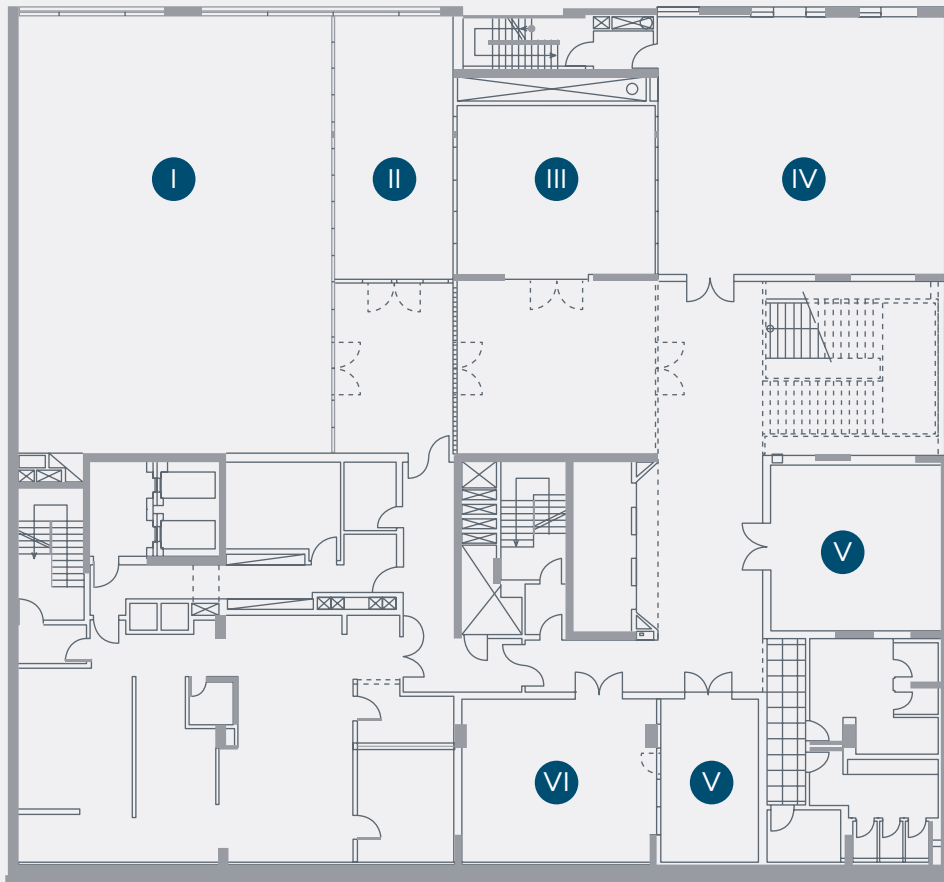

_ BELÉM I

_ BELÉM I

LAYOUT PLAN

7 FULLY FLEXIBLE MEETING ROOMS

Total area
588 sqm

- | | | | |
|-----|------------------|-----|------------------|
| I | Belém I 198 sqm | V | Belém V 41 sqm |
| II | Belém II 46 sqm | VI | Belém VI 23 sqm |
| III | Belém III 49 sqm | VII | Belém VII 45 sqm |
| IV | Belém IV 107 sqm | | |

LAYOUT PLAN

MEETING ROOM CAPACITIES AND SPECIFICATIONS

	Area	Dimensios	 Theatre	 Classroom	 U shape	 O shape	 Cocktail	 Cabaret	 Banquet	 Buffet
Belém I	198 sqm	11,9 m x 16,6 m	200	102	45	60	250	56	100	90
Belém II	46 sqm	4,2 m x 10 m	25	12	15	18	40	14	16	-
Belém III	49 sqm	7,5 m x 6,4 m	30	18	15	18	50	21	16	-
Belém IV	107 sqm	9,75 m x 10,9 m	90	42	30	42	100	35	60	50
Belém V	41 sqm	6,6 m x 6,4 m	25	15	15	24	40	14	14	-
Belém VI	23 sqm	6,3 m x 4 m	10	6	9	12	25	7	6	-
Belém VII	45 sqm	7,1 m x 6,3 m	30	15	18	24	40	14	16	-
Belém I+II	274 sqm	16,5 m x 17,15 m	250	150	50	72	300	98	140	140
Belém I+II+III	372 sqm	24 m x 17,15 m	350	-	-	-	350	126	200	200
Belém I+II+III+IV	479 sqm	-	-	-	-	-	500	-	240	240
Belém II+III	94 sqm	-	70	30	27	21	70	21	30	40
Belém II+III+IV	201 sqm	-	150	-	-	-	140	-	90	90
Belém III+IV	156 sqm	-	120	60	-	-	120	56	80	80
Belém VI+VII	69 sqm	6,5 m x 11,4 m	50	20	-	-	70	21	30	-
Restaurante	246 sqm	-	-	-	-	-	200	-	97	-